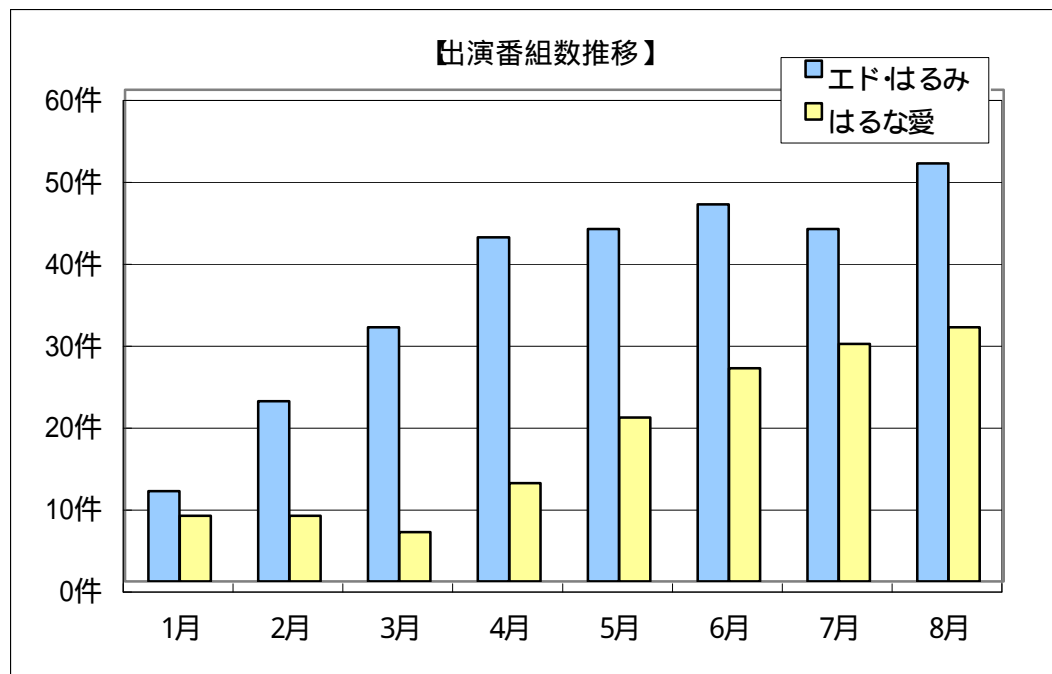

ここ近年では、芸人といわれるお笑いの方々が出演される番組が非常に多く続々と若手がブレイクしている。今年に入り、『モマネ』を披露する芸人が急速に拡大している。代表としては、織田裕二のものまねの『山本高広』やビヨンセの振り真似の『渡辺直美』が有名。さらに、松浦亜弥の振り真似でコンサート音源に合わせ、MCまでも真似る『エアあやや』で人気急上昇の『はるな愛』。彼女(彼)はニューハーフを活かして純粋なイメージである松浦亜弥をデフォルメして面白おかしくそして少し下品に表現した。また、しゃべり声が低く、松浦亜弥とのギャップがあり、ニューハーフ言葉の表現がさらに面白くしている。

エド・はるみも、急激に人気度を上げた芸人のひとりです。以前は『木村陽子』と言う芸名で『エンタの神様』などに数回出演していた。昨年の2007年1月から12月までテレビ番組出演数は17番組。2007年の上半期では、たったの2番組でした。

2008年NHKの出演は、エド・はるみは無かったが、はるな愛は、2回出演している。4/12番組『たまご〜トライアル2008』と5/22『きよしとこの夜』に出演し、松浦亜弥本人に初めてライブで披露した。

エド・はるみは、日本テレビとフジテレビに数多く出演している。日本テレビでは『ラジかるっ』に毎週金曜日レギュラー出演がある。また、『エンタの神様』にもほぼ毎月1回の出演がある。フジテレビも4/30から14時から15時の5分番組『体操の時間』が不定期ではあるが週3~4回出演している。『爆笑レッドカーペット』も月1~2回出演している。

TBSに関しては、4番組ほど、はるな愛が多く出演している。有名になるきっかけとなった『あらびき団』や『明石家さんちゃんねる』多く出演している。エド・はるみは、ドラマ『Tomorrow〜陽はまたのぼる』出演しているにも関わらず、及ばなかった。

調査期間 2008/01/01から2008/09/09

調査対象局 :NHK、日本テレビ、TBS、フジテレビ、テレビ朝日、テレビ東京の6局

調査対象時間 放送開始から終了まで